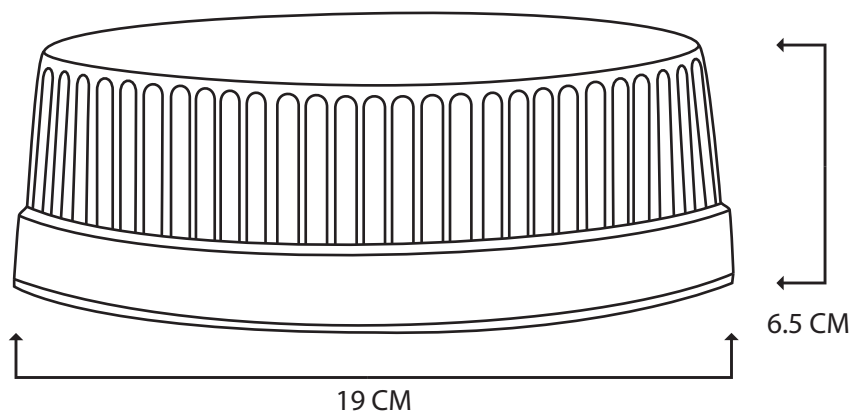

FICHA TECNICA

LICUADORA LASER DELGADA LM GIRATORIA

REF: P03080X

MEDIDAS

VENTAJAS

Circuito auto regulado para trabajo a 12 - 24 Voltios.
 Protección contra instalación incorrecta.
 Circuito intercambiables.
 Lentes protegidos contra rayos UV

MATERIALES

Lente de policarbonato resistente a golpes e intemperie.
 Base en policarbonato

DATOS TECNICOS

VOLTAJE: 12 24 VOLTIOS
 CONSUMO: 1.2 AMPERIOS
 POTENCIA: 28.8 WATIOS
 INTENSIDAD LUMINICA: 2016 LUMENES
 FUNCIONES: STROBER CON TRES SECUENCIAS
 LUZ MEDIA GIRATORIA

COLOR	BLANCO	AMARILLO	ROJO	VERDE	AZUL
REFERENCIA	P030801	P030802	P030803	P030804	P030805